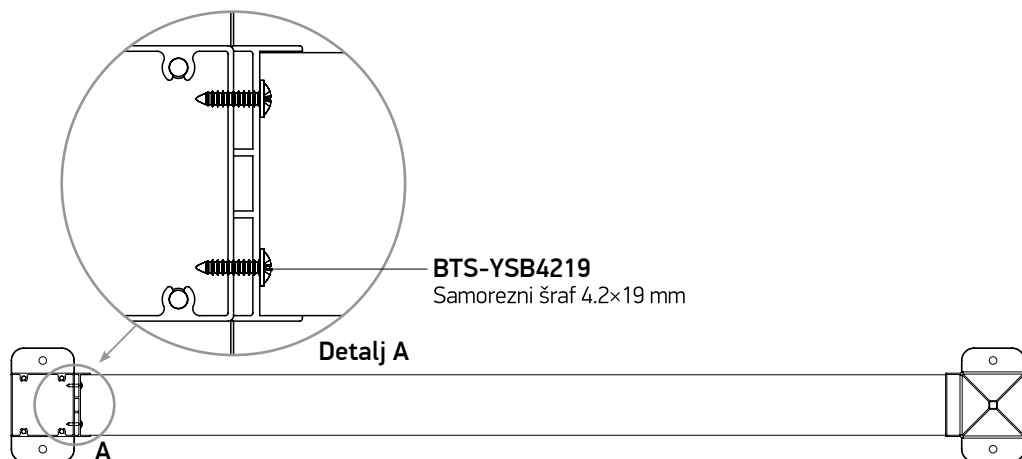

F100 - DVORIŠNE ALUMINIJUMSKE OGRADE

Prikazane cene su izražene u evrima sa uračunatim PDV-om od 20%

F100 stub 100×100 mm 6 m Antracit RAL 7016 PR-9465-AT 190.00€	F100 adapter 100×25.6 mm - 6 m Antracit RAL 7016 PR-9464-AT 66.00€	F100 lamela 152×17 mm 6 m Antracit RAL 7016 PR-9463-AT 99.00€	F100 podna stopa Antracit RAL 7016 AK-5402-AT 19.35€	F100 PVC čepovi za adapter Antracit RAL 7016 AK-5404-AT 1.10€

F100 poklopac stuba 100×100 mm Antracit RAL 7016 AK-5405-AT 8.50€	Turbo vjak sa glavom 7.5×100 mm 100 komada 100210 7.80€	Anker M10×100 mm sa ukrasnom kapom 1 kom BTS-KSG10X100 2.13€	Würth fiks ankeri za beton M10×90 mm W-FA/S 100 kom 5933010090 50.00€	Würth samorezni šrafovi 3.9×19 mm Pakovanje 1000 kom 0207083919 12.99€

Samorezni šrafovi 4.2×22 mm Pakovanje 100 kom BTS-YSB4222 4.60€