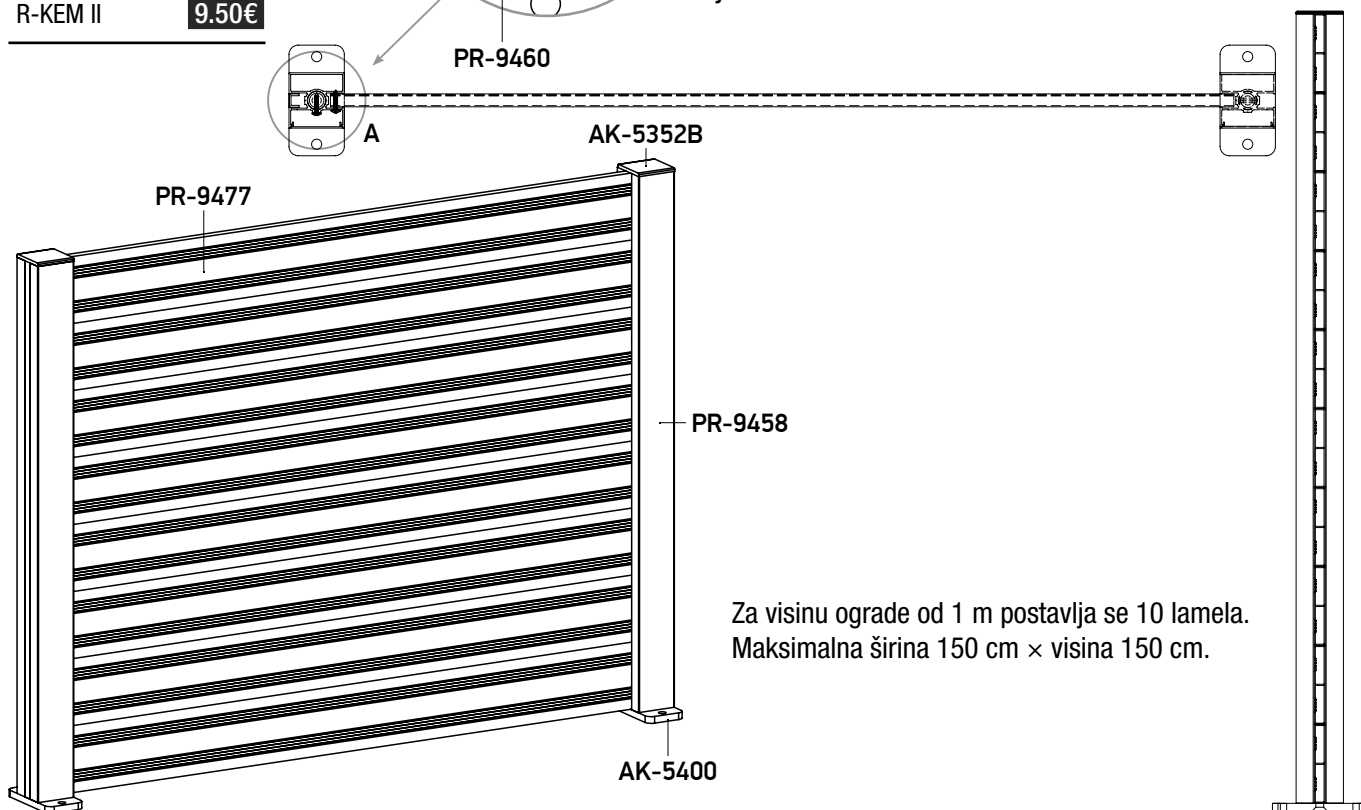

Detalj A

PR-9460

AK-5352B

PR-9477

PR-9458

AK-5400

Za visinu ograde od 1 m postavlja se 10 lamela.
Maksimalna širina 150 cm × visina 150 cm.

F60 LOUVER - DVORIŠNE ALUMINIJUMSKE OGRADE