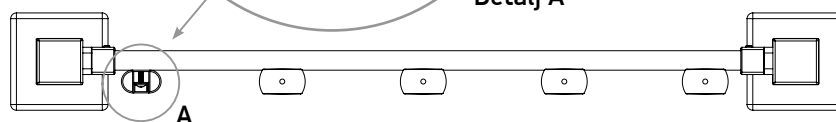

NT 4029-A **3.80€**

BTS-YSB4222
4.2×22 samorezni šraf

Podna rozetna za jednokanalni
stub 40×40 mm
Antracit RAL 7016

KTA 4107 **2.35€**

Detalj A

A

AK-5134

AK-5390