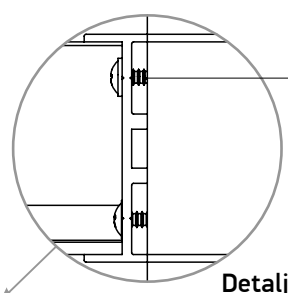

F60 LOUVER - DVORIŠNE ALUMINIJUMSKE OGRADE

Prikazane cene su izražene u evrima sa uračunatim PDV-om od 20%

F60 Louver stub 60×60 mm - 6 m Antracit RAL 7016	F60 Louver pokrivni profil za stub 60×60 mm - 6 m Antracit RAL 7016	F60 Louver pokrivni profil za stub 60×60 mm - 6 m Antracit RAL 7016	F60 Louver stub skretnica 90° 60×60 mm - 6 m Antracit RAL 7016	F60 Louver pokrivni profil za stub skretnicu 90° - 6 m Antracit RAL 7016
PR-9458-AT 93.00€	PR-9459-AT 7.50€	PR-9460-AT 16.50€	PR-9480-AT 74.50€	PR-9481-AT 33.00€

F60 Louver adapter 60×17.5 mm - 6 m Antracit RAL 7016	F60 Louver lamela 95×14 mm - 6 m Antracit RAL 7016	F60 Louver podni anker sa rozetnom Antracit RAL 7016	F60 Louver poklopac stuba 60×60 mm Antracit RAL 7016	F60 Louver poklopac adaptera 60×17.5 mm Antracit RAL 7016
PR-9452-AT 47.20€	PR-9453-AT 48.00€	AK-5400-AT 17.50€	AK-5352B-AT 5.70€	AK-5403-AT 0.94€

1 kom
Anker M10×100 mm sa kapom
BTS-KSG10X100 **2.13€**

1000 kom
Würth 3.9×19 mm
0207083919 **12.99€**

100 kom
Samorezni šrafovi 4.2×22 mm
BTS-YSB4222 **4.60€**

BTS-YSB4216
Samorezni šraf 4.2×16 mm