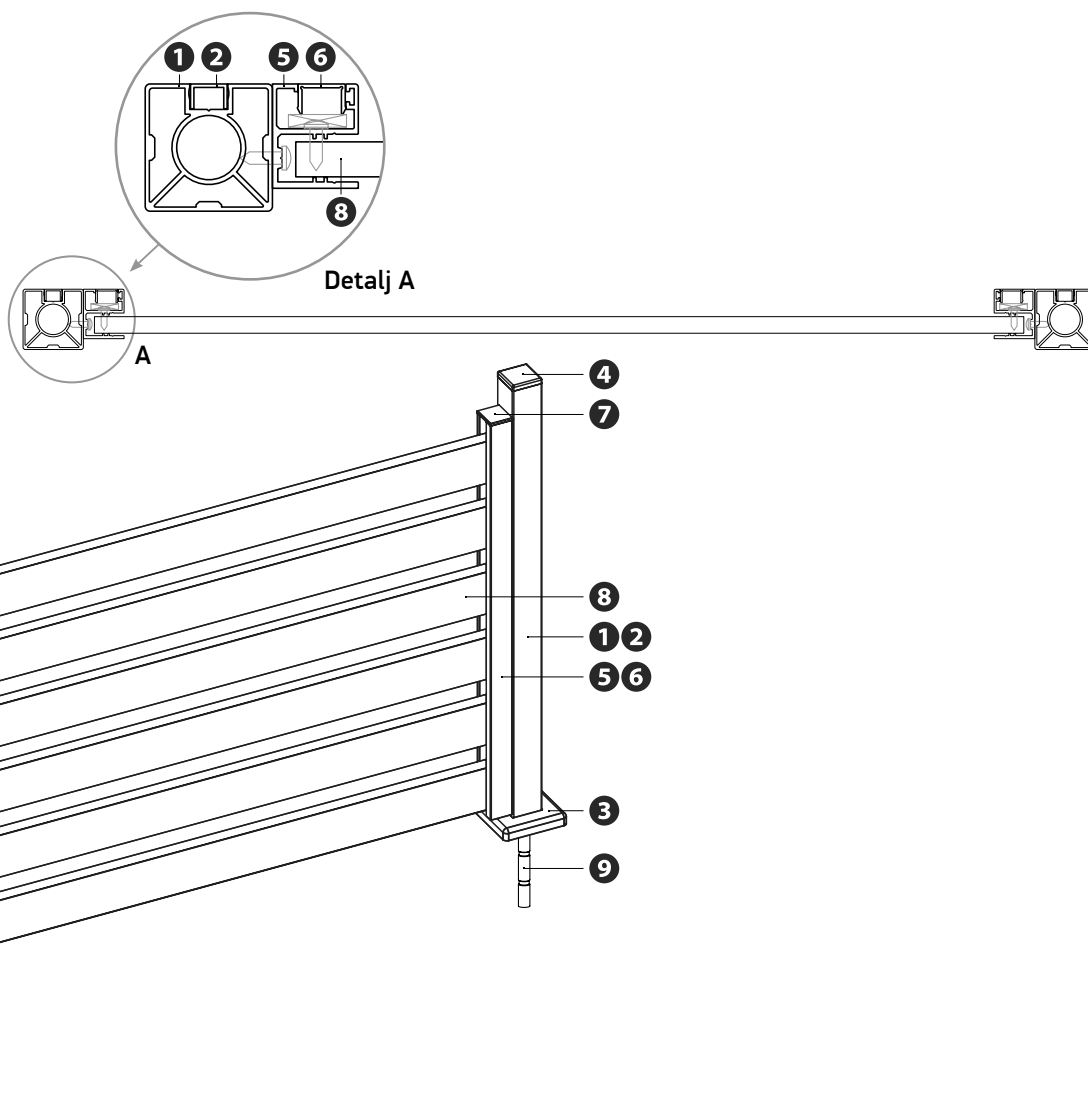

EKO DVORIŠNE ALUMINIJUMSKE OGRADE

Prikazane cene su izražene u evrima sa uračunatim PDV-om od 20%

  1	 2	 3	 4	 4
Jednokanalni stub 40×40 mm - 6 m Antracit RAL 7016 PR-8337-AT 72.00€	Pokrivi profil jednokanalnog stuba 40×40 mm - 6 m Antracit RAL 7016 PR-5683-AT 6.00€	Podna rozetna za jednokanalni stub 40×40 mm Antracit RAL 7016 KTA 4107 2.35€	Poklopac za jednokanalni stub 40×40 mm Antracit RAL 7016 KTA 4600 1.91€	Poklopac za jednokanalni stub 40×40 mm Antracit RAL 7016 AK-5134-AT 3.40€
  5	 6	 7	 8	 9 Čelični anker 20 cm NT 4029 2.41€
Nosač lamele 27×33 mm - 6 m Antracit RAL 7016 PR-7589-AT 32.00€	Bočni poklopac za nosač lamele - 6 m Antracit RAL 7016 PR-7588-AT 7.70€	Poklopac nosača lamele Antracit RAL 7016 AK-5144-AT 3.25€	Lamela 11×50 mm - 6 m Antracit RAL 7016 AL97208AT 28.00€	 9 Čelični anker 33 cm NT 4029-A 3.80€