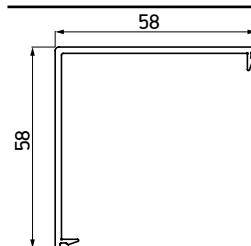

F60 pokrivni profil za stub
skretnicu 90° - 6 m
Antracit RAL 7016

PR-9481-AT **33.00€**

PR-9477-AT **51.30€**