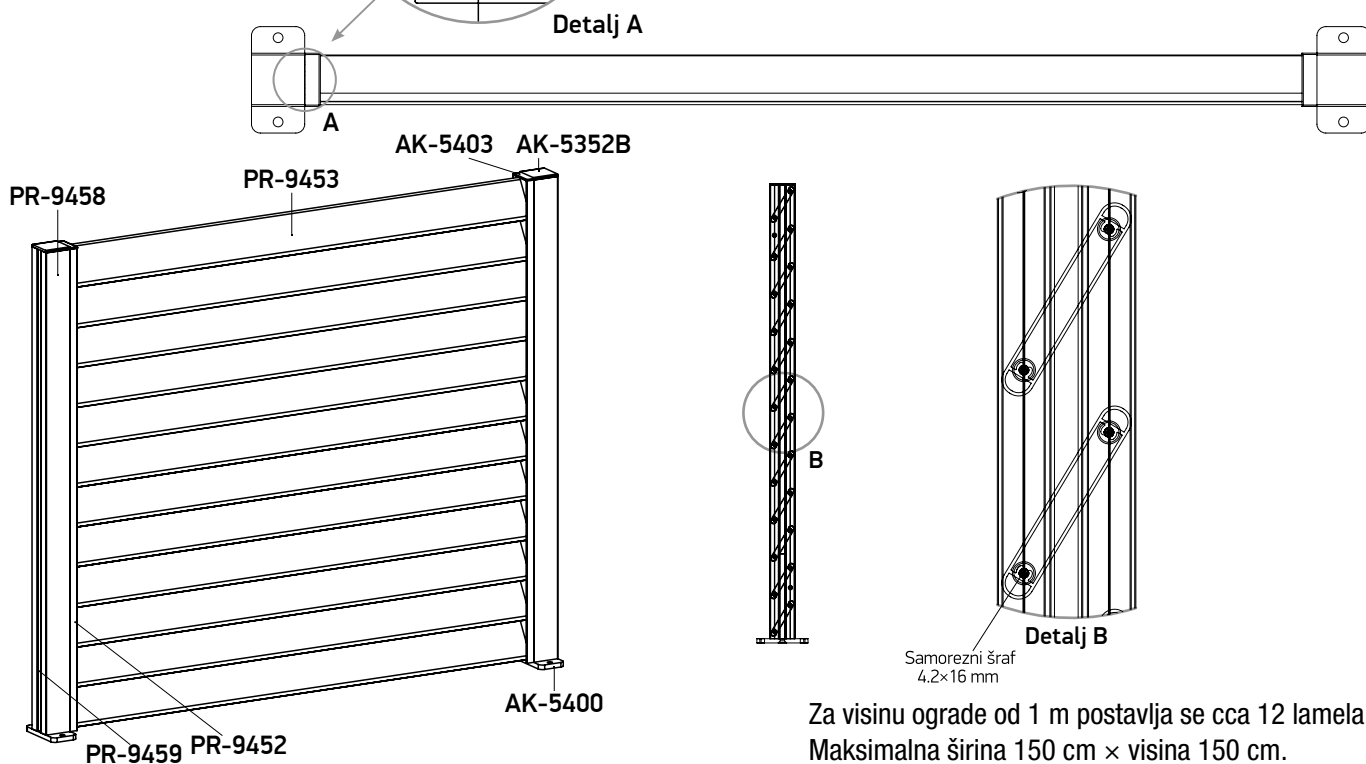

F60 Louver adapter 60×17.5 mm - 6 m Antracit RAL 7016	F60 Louver lamela 95×14 mm - 6 m Antracit RAL 7016	F60 Louver podni anker sa rozetnom Antracit RAL 7016	F60 Louver poklopac stuba 60×60 mm Antracit RAL 7016	F60 Louver poklopac adaptera 60×17.5 mm Antracit RAL 7016
PR-9452-AT 47.20€	PR-9453-AT 48.00€	AK-5400-AT 17.50€	AK-5352B-AT 5.70€	AK-5403-AT 0.94€

1 kom
Anker M10×100 mm sa kapom
BTS-KSG10X100 **2.13€**

1000 kom
Würth 3.9×19 mm
0207083919 **12.99€**

100 kom
Samorezni šrafovi 4.2×22 mm
BTS-YSB4222 **4.60€**

BTS-YSB4216
Samorezni šraf 4.2×16 mm

Za visinu ograde od 1 m postavlja se cca 12 lamela.
Maksimalna širina 150 cm × visina 150 cm.