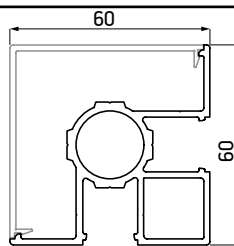

F60 stub skretnica 90°
60×60 mm - 6 m
Antracit RAL 7016

PR-9480-AT **74.50€**